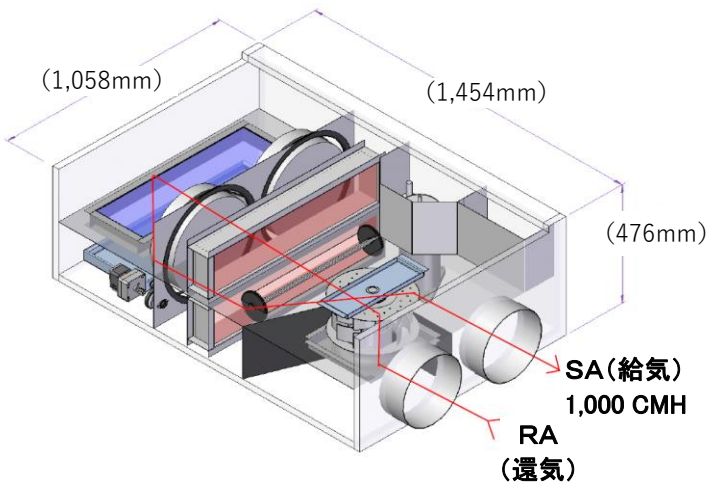

外形図

仕様

型 式	DES/DX10 (天井埋込型)
処理風量	1,000 CMH
本体外形寸法	L1,454 × W1,058 × H476(mm)
運転時重量	200kg
電 源	単相 200V 50Hz / 60Hz
消費電力	2.62kW / 2.96kW
除湿能力	3.8kW
除湿量	5.4kg/h

・本カタログは2022年9月1日現在の情報に基づくものです。仕様などは製品改良のため予告なく変更する場合があります。