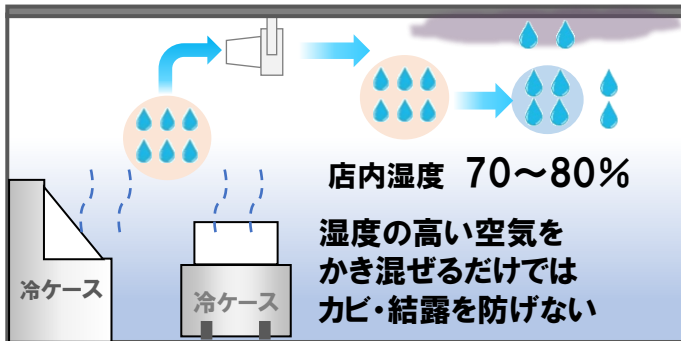

スーパー 売場・BRの カビ・結露 困っていませんか

毎年塗装するので
コストがかかる…
カビ・結露でお店の
イメージが悪い…

カラットデシカントユニット
(天井埋込内気循環型)

除湿ローター10年間 保証付

✓ エアコン、送風ファンのみでは
除湿できない

✓ カラット
デシカント

カラットデシカントが解決します！

天井
カビ