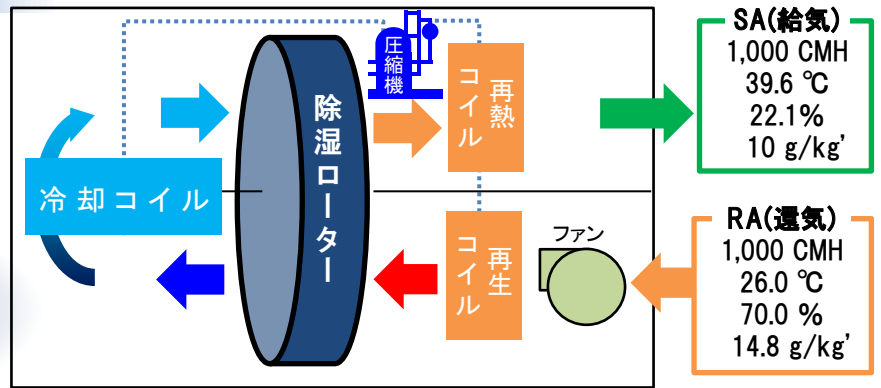

アースクリーン カラットデシカント空調機 DES/DX10

～導入メリット～

- ・室内のカビ対策用に最適
- ・各種乾燥及び品質の維持
- ・室内・天井裏などの結露対策
- ・湿度のコントロール実現

- ①室内空気をデシカント空調機に取り入れ、除湿して室内に給気する。
ワンパス・デシカント方式を採用した除湿専用機。
- ②ヒートポンプの排熱利用で高効率。
省エネ節電型デシカント空調機。
- ③ダクト工事を短縮できるので、据付工事費も節約できます。

処理風量1,000CMHタイプ 天井埋込型

除湿ローター10年間 保証付

システム図

超低温再生除湿剤（酸化チタン使用）

特許第3944233号

1時間に500mlペットボトル約11本分の除湿！
除湿能力 … 3.8kW
除湿量 … 5.4kg/h

外形図

仕様

型 式	DES/DX10 (天井埋込型)
処理風量	1,000 CMH
本体外形寸法	L1,454 × W1,058 × H476(mm)
運転時重量	200kg
電 源	単相 200V 50Hz / 60Hz
消費電力	2.62kW / 2.96kW
除湿能力	3.8kW
除湿量	5.4kg/h

・本カタログは2022年9月1日現在の情報に基づくものです。仕様などは製品改良のため予告なく変更する場合があります。