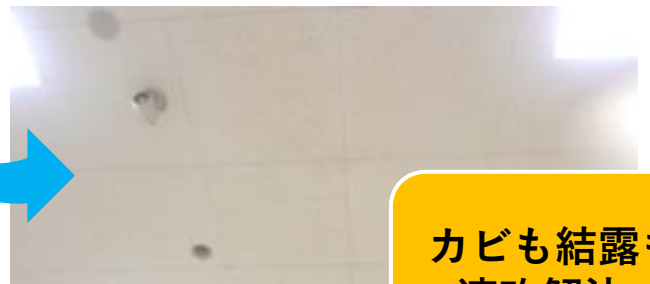

スーパー 売場・BRの カビ・結露 困っていませんか

毎年塗装するので
コストがかかる…
カビ・結露でお店の
イメージが悪い…

カラットデシカントユニット
(天井埋込内気循環型)

除湿ローター10年間 保証付

✓ エアコン、送風ファンのみでは
除湿できない

✓ カラット
デシカント

カラットデシカントが解決します！

天井
カビ