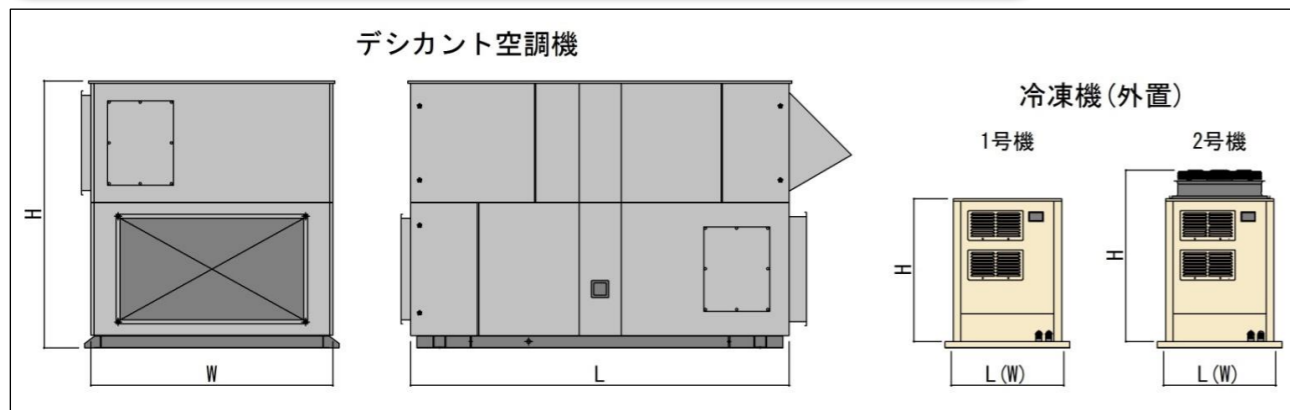

ヒートポンプ・デシカント空調機 外形寸法図

ヒートポンプ・デシカント空調機 標準仕様一覧表

| 型 式 | 風量 (m ³ /h) | モータ(kW) | | 除湿 能力 (kW) | 暖房 能力 (kW) | 外形寸法(mm) (L×W×H) | 重量 (kg) | 冷凍機(外置) | | |
|---------------|---------------------------|---------|-----|------------------|------------------|---------------------|------------|--------------------------------|--------------------------------|------------|
| | | 処理側 | 再生側 | | | | | 型 式 | 外形寸法(mm) (L×W×H) | 重量 (kg) |
| ECO-DC-40EHP | 4,000 | 3.7 | 3.7 | 14.7 | 13.7 | 2,300×1,290×1,578 | 1,070 | ECU-CMD055-IV | 868×868×1,193 | 190 |
| ECO-DC-60EHP | 6,000 | 3.7 | 3.7 | 27.0 | 20.2 | 2,502×1,289×1,800 | 1,400 | ECU-CMD055-IV | 868×868×1,193 | 190 |
| ECO-DC-75EHP | 7,500 | 5.5 | 3.7 | 39.0 | 50.9 | 2,800×1,560×1,983 | 1,700 | ECU-CMD055-IV ECU-CUD055-IV | 868×868×1,193 868×868×1,420 | 190 260 |
| ECO-DC-90EHP | 9,000 | 5.5 | 3.7 | 47.8 | 60.6 | 2,950×1,878×2,048 | 1,900 | ECU-CMD055-IV ECU-CUD055-IV | 868×868×1,193 868×868×1,420 | 190 260 |
| ECO-DC-105EHP | 10,500 | 7.5 | 5.5 | 55.9 | 71.4 | 3,000×1,938×2,142 | 2,200 | ECU-CMD055-IV ECU-CUD055-IV | 868×868×1,193 868×868×1,420 | 190 260 |
| ECO-DC-120EHP | 12,000 | 7.5 | 5.5 | 63.5 | 73.5 | 3,000×1,938×2,142 | 2,400 | ECU-CMD055-IV ECU-CUD055-IV | 868×868×1,193 868×868×1,420 | 190 260 |

- [備 考]
- 1、除湿能力値は、外気条件DB35°C/WB26.8°C・19g/kg'、還気条件DB26°C/WB18.7°C・10.5g/kg'、外気量比率70%時の値です。
 - 2、暖房能力値は、外気条件DB5°C、還気条件DB20°C、外気量比率70%時の値です。
 - 3、機外静圧は処理側500Pa、再生側200Pa

- [オプション]
- 1、低温・低湿対応型
 - 2、発電機、コージェネ排熱利用型
 - 3、メガクール組合せ型
 - 4、特注品(4,000m³/h以下、12,000m³/h以上)対応可能