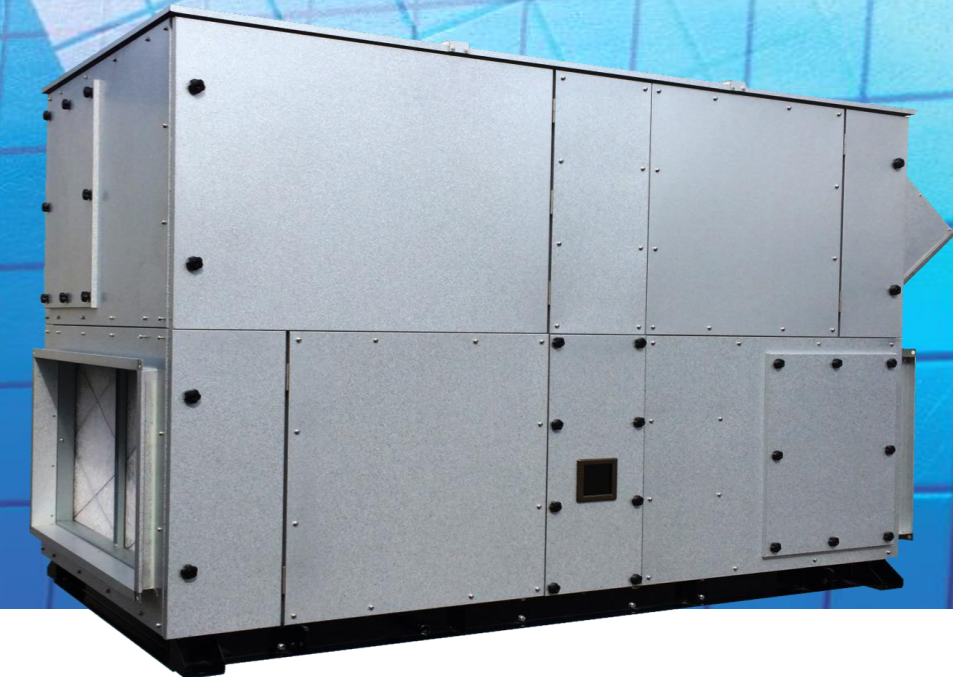

株式会社アースクリーン東北